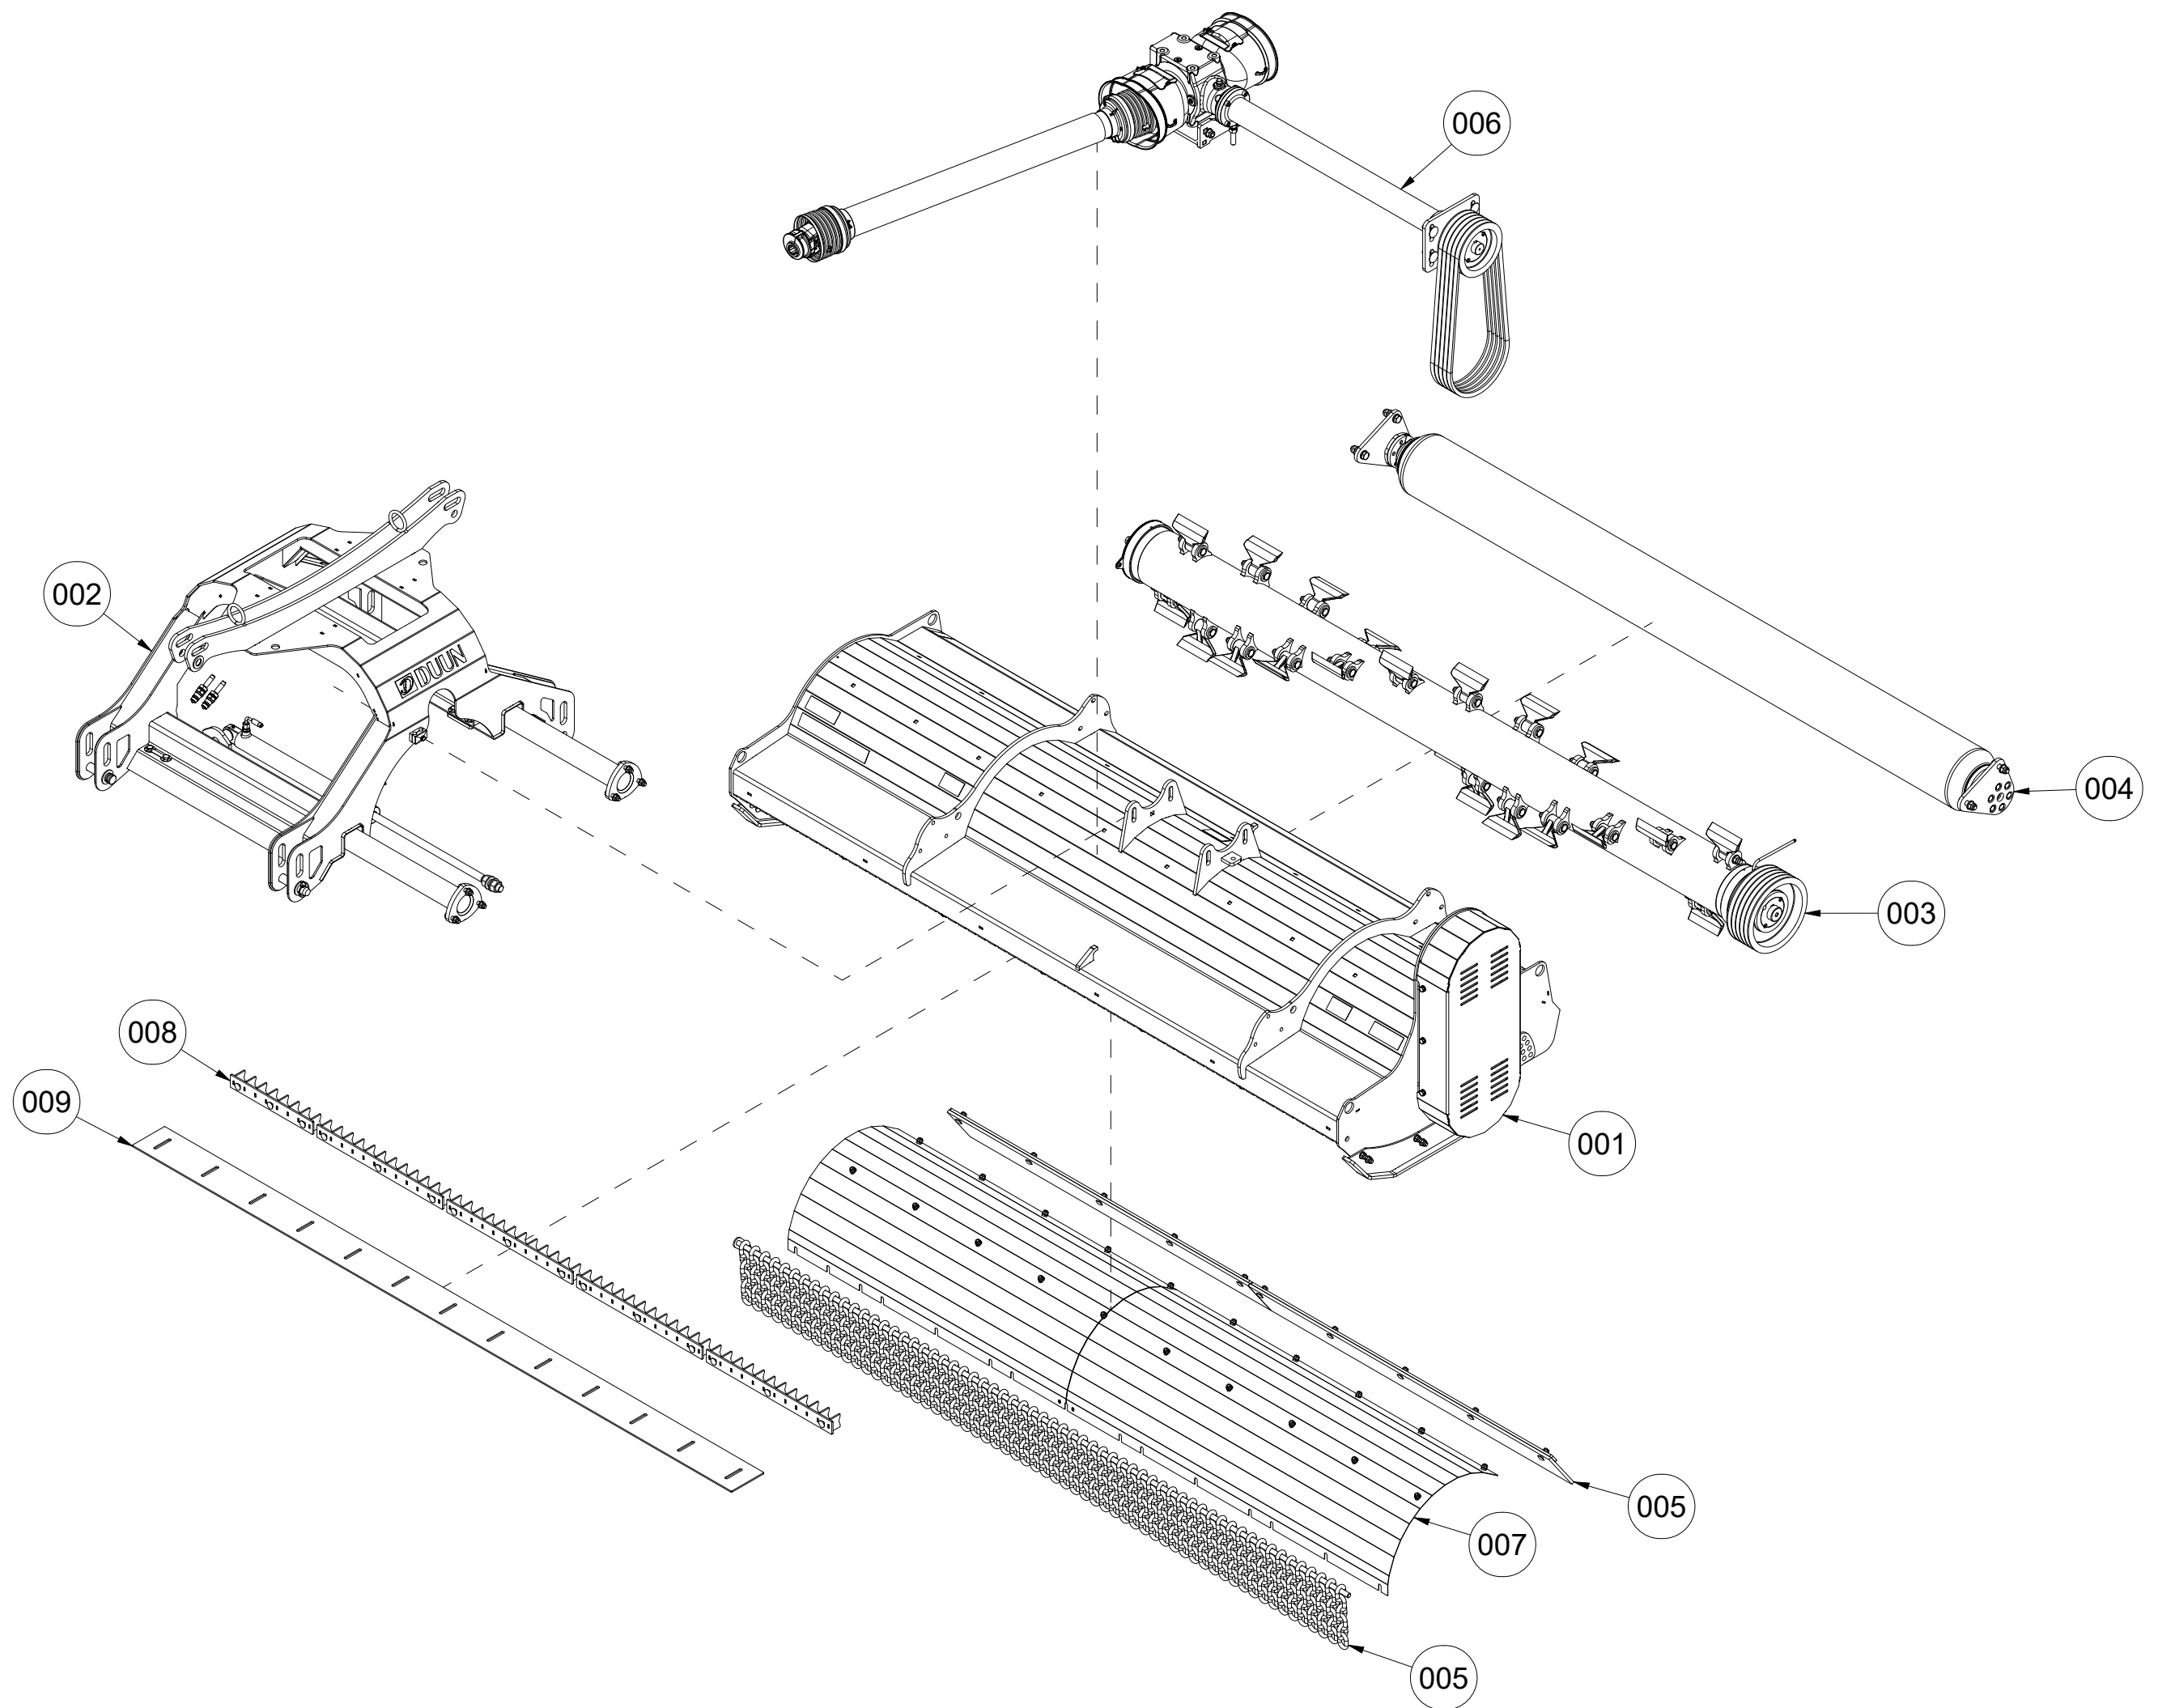

BPK280

Reservedelskatalog

Duun Industrier as
7630 Åsen, Norway
www.duun.no

001 Skrog BPK280

Pos	Ant	Artikkelnr	Beskrivelse
1	1	2935185	Klebemerke 90x48 Klemfare
2	2	2935186	Klebemerke 48x90 Hold avstand
3	2	2935188	Klebemerke 135x48 Kuttskader
4	6	2531060	Underlagsskive M10 EIZn DIN 125
5	19	2534060	Fjærskive M10 EIZn DIN 127
6	6	2422295	Sekskantskrue M10x20 EIZn 8.8 DIN 933
7	1	2935189	Klebemerke 90x48 Reimstramming
8	12	2483611	Lockingmutter M12 EIZn DIN 985
9	12	2531069	Underlagsskive M12 EIZn DIN 125
10	12	2344350	Låseskrue M12x35 EIZn 8.8 DIN 603
11	13	2422297	Sekskantskrue M10x25 EIZn 8.8 DIN 933
12	13	2533060	Karosseriskive M10 EIZn DIN 9021
13	2	2935088	Klebemerke 90x48 Klemfare hånd
14	2	27201025	Slitesko
15	1	27141001	Skrog BPK280
16	1	2935122	Klebemerke 45x309 Beitepusser 1000 rpm samleskilt
17	1	2935183	Klebemerke BPK280
18	1	27121064	Deksel

Pos	Ant	Artikkelnr	Beskrivelse
1	2	2556142	Orepinne Ø10x40
2	2	2957751	Ansatsnippel GEK BSP 3/8" L10 ED Ø3,0
3	2	2482617	Sekskantmutter M24x1.5 EIZn DIN 934
4	4	2533097	Skive Ø30/50x3,5
5	4	2533095	Skive Ø26/45x4
6	2	2551731	Trekkarmsbolt kat. 2 Ø28x110
7	1	27131002	Traktorfeste kombi
8	1	2553125	Seegerring A 25x1,2 DIN 471
9	2	27131003	Gliderør
10	12	2483611	Lockingmutter M12 EIZn DIN 985
11	40	2531069	Underlagsskive M12 EIZn DIN 125
12	12	2422356	Sekskantskrue M12x50 EIZn 8.8 DIN 931
13	4	27131004	Plate
14	4	27131006	Plate
15	4	27131005	Glideplate
16	8	27131011	Sikringsblekk
17	16	2422348	Sekskantskrue M12x30 EIZn 8.8 DIN 933
18	2	2935071	Klebemerke Duun H60
19	1	2955373	Sylinder Ø50x25 SL500
20	1	4251206	Slangeholder
21	1	2422258	Sekskantskrue M8x55 EIZn 8.8 DIN 931
22	1	2483809	Lockingmutter M8 A4 DIN 985
23	2	2531047	Underlagsskive M8 EIZn DIN 125
24	1	2958404	Hydraulikkslange 1/4" L3100
25	1	2958403	Hydraulikkslange 1/4" L2560