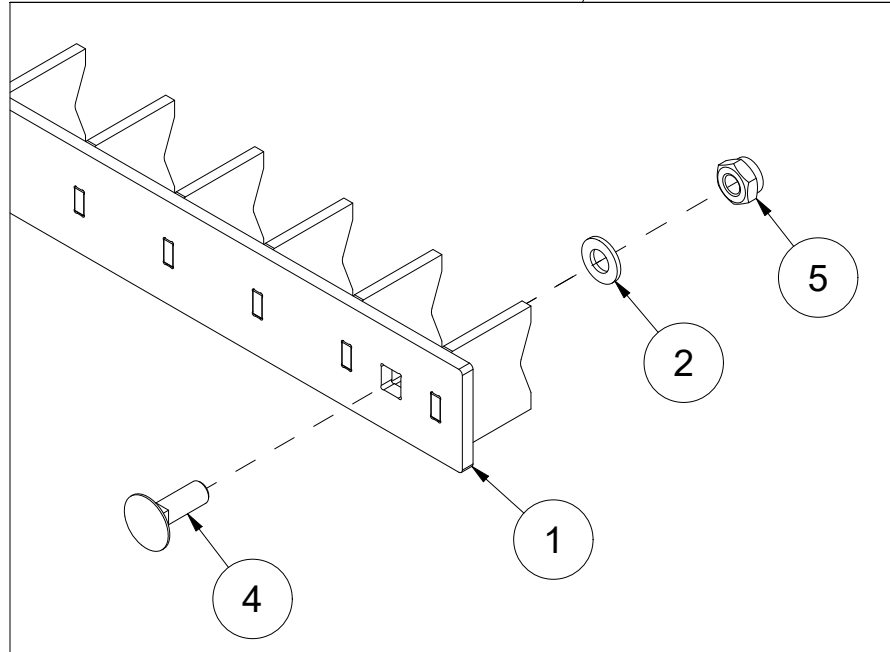

Pos	Ant	Artikkelnr	Beskrivelse
1	20	2483610	Lockingmutter M10 ElZn DIN 985
2	20	2531060	Underlagsskive M10 ElZn DIN 125
3	20	2344295	Låseskrue M10x20 ElZn 8.8 DIN 603
4	1	27131007	Slitedeksel V side
5	1	27141005	Slitedeksel H side

008 Motkniver BPK280