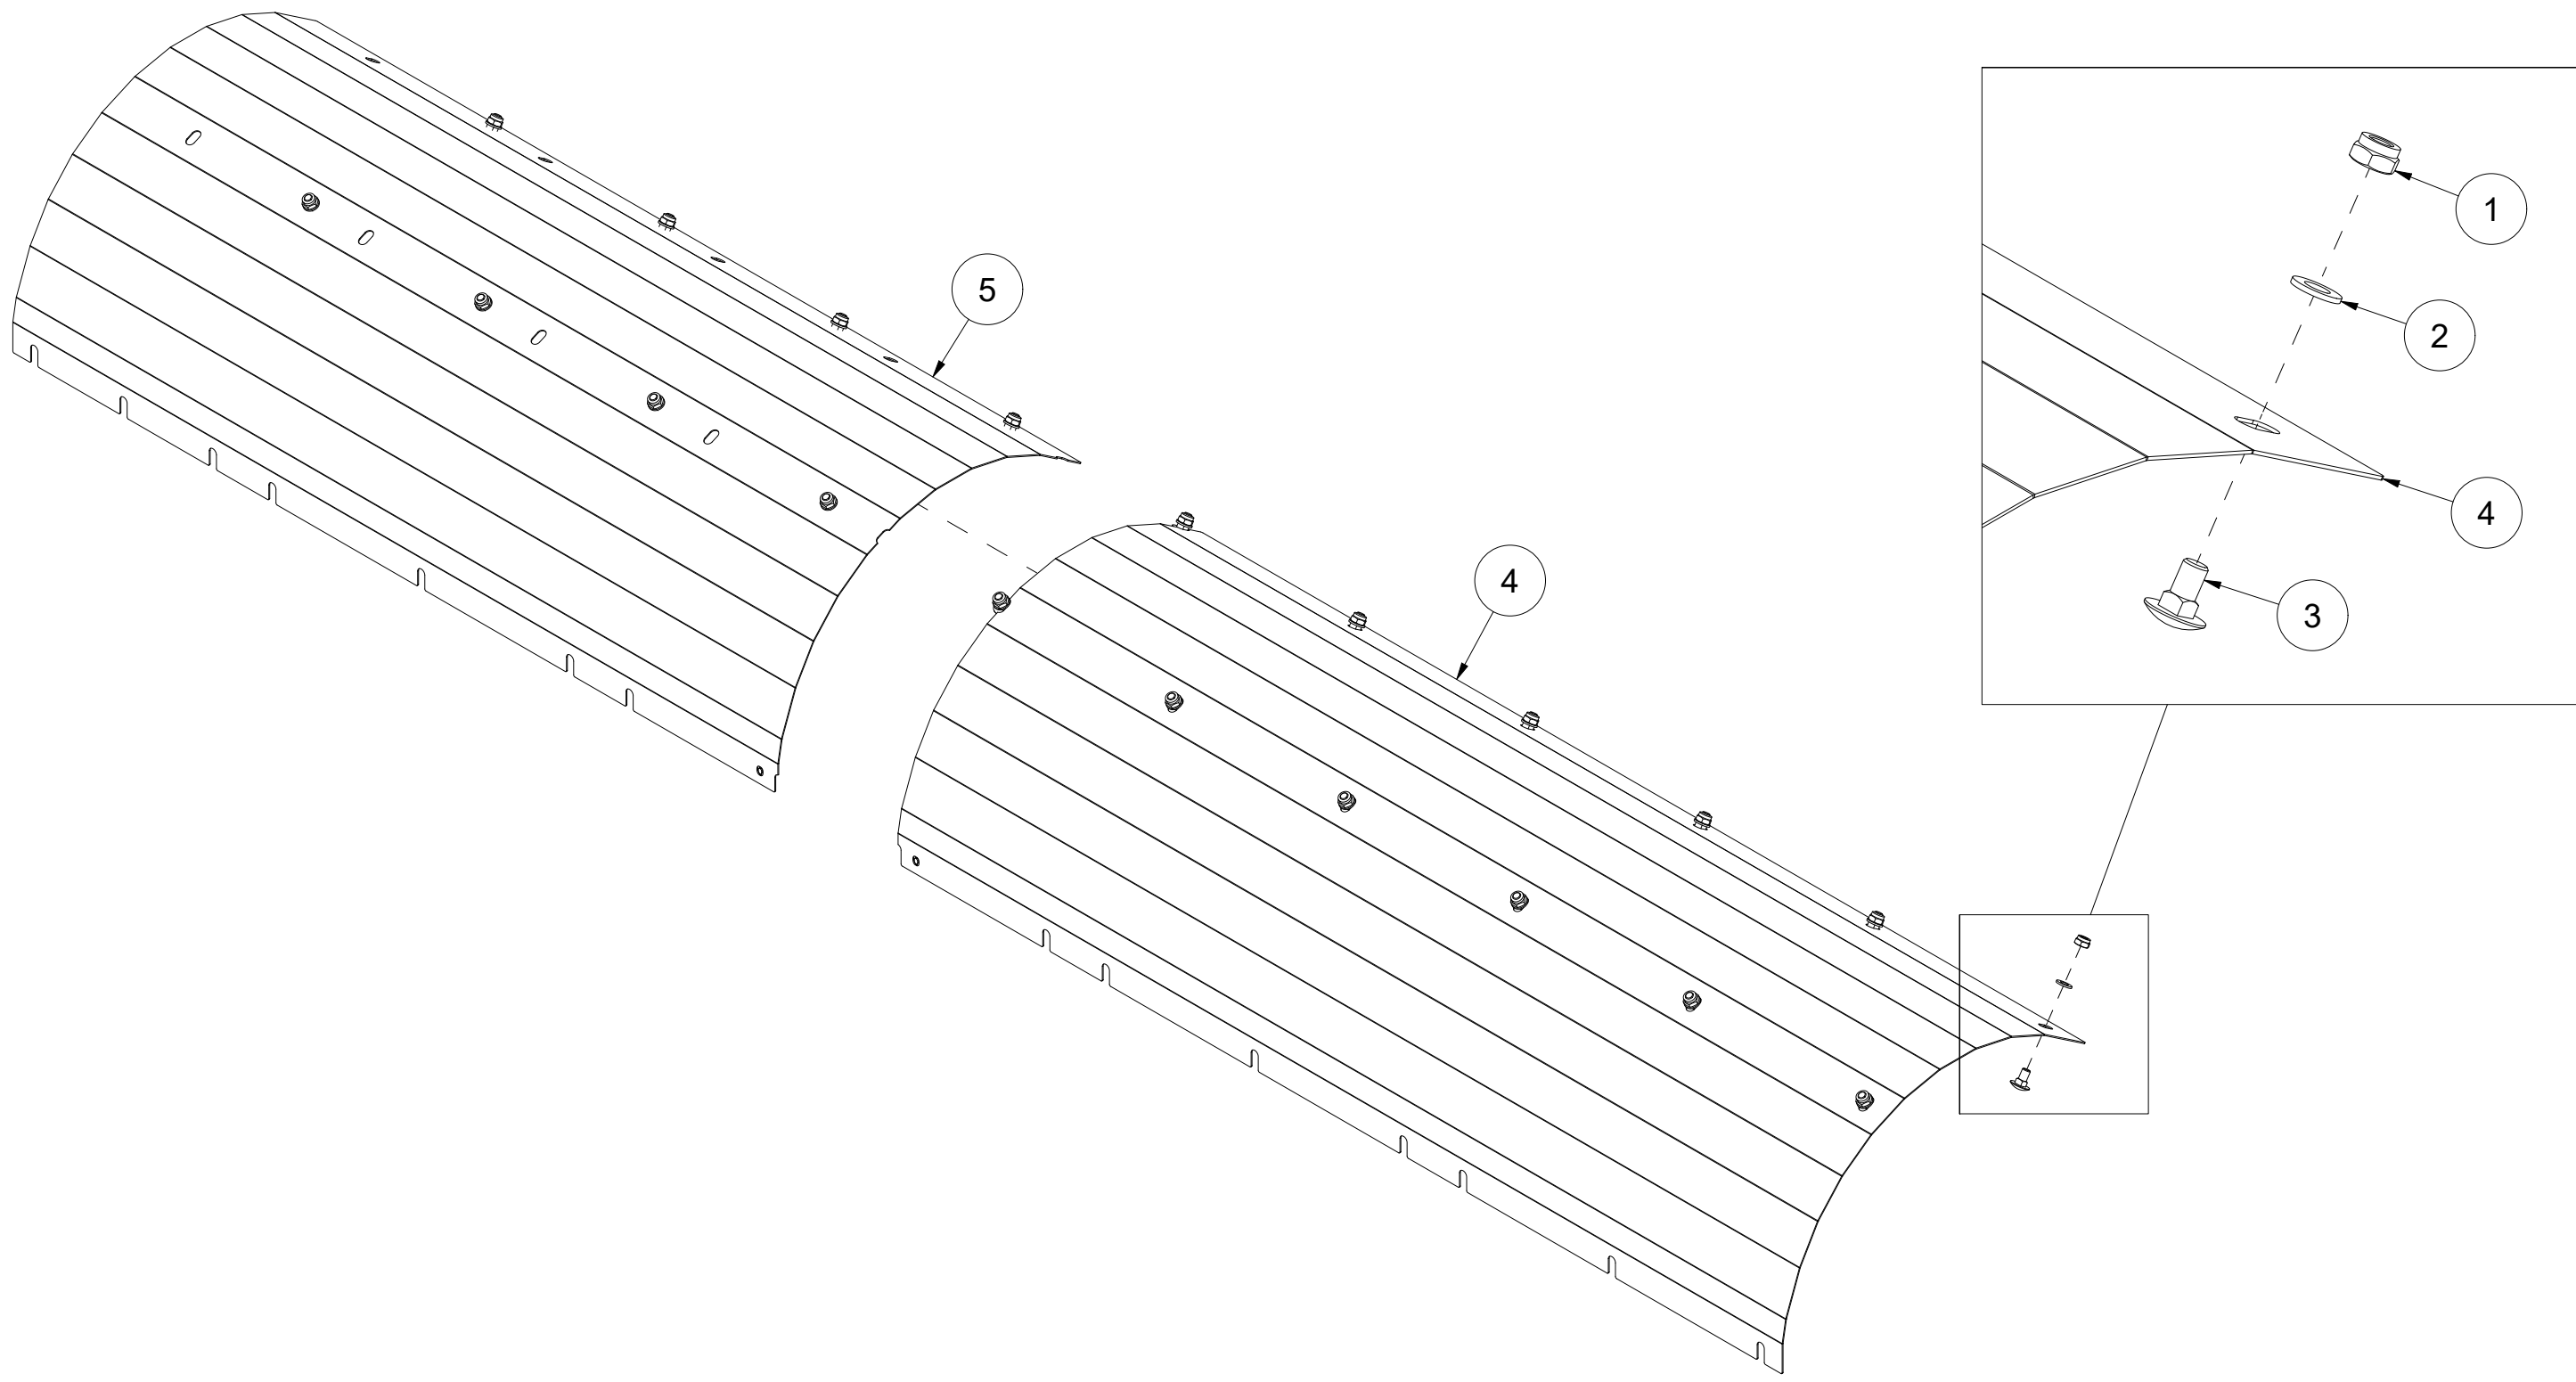

Pos	Ant	Artikkelnr	Beskrivelse
1	2	27101027	Vernetrakt
2	4	2534060	Fjærskive M10 EIZn DIN 127
3	4	2531060	Underlagsskive M10 EIZn DIN 125
4	4	2422295	Sekskantskrue M10x20 EIZn 8.8 DIN 933
5	2	31231079	Festeplate for vernetrakt
6	1	2965320	Bøsning Ø40 TL3020
7	1	2965385	Remskive 190x5 SPB 3020
8	5	2965230	Kilrem XPB L1600
9	1	2115164	Passkile 12x8 L63 St DIN 6885A
10	1	27121008	Gjrolje
11	12	2531078	Underlagsskive M16 EIZn DIN 125
12	4	2534078	Fjærskive M16 EIZn DIN 127
13	8	2344491	Låseskrue M16x45 EIZn 8.8 DIN 603
14	8	2483613	Lockingmutter M16 EIZn DIN 985
15	1	27121028	Brakett
16	2	2481613	Sekskantmutter M16 EIZn DIN 934
17	2	2425498	Sekskantskrue M16x70 EIZn 8.8 DIN 933
18	1	2962166	Kraftoverføringsaksel 3/8" L1210
19	1	2961137	Girboks 1:2,58 2x90° med forlenger L1040
20	1	27131010	Brakett
21	4	2422489	Sekskantskrue M16x40 EIZn 8.8 DIN 933

007 Beskyttelsesdeksel BPK280