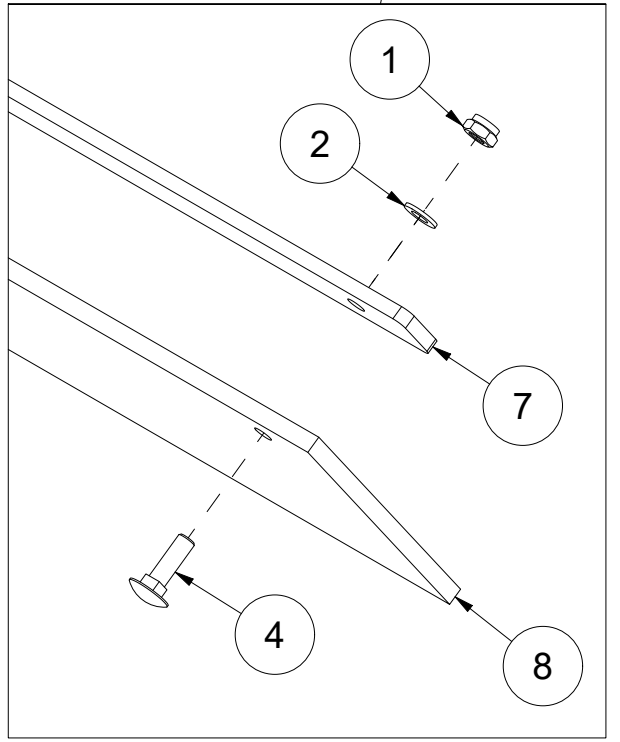

005 Beskyttelse BPK280

Pos	Ant	Artikkelnr	Beskrivelse
1	11	2483610	Lockingmutter M10 ElZn DIN 985
2	11	2531060	Underlagsskive M10 ElZn DIN 125
3	1	2344330	Låseskrue M10x25 ElZn 8.8 DIN 603
4	10	2344332	Låseskrue M10x35 ElZn 8.8 DIN 603
5	61	2555015	Kjetting 6 lenker
6	1	27111004	Stang BP280
7	2	27111006	Festeskinne
8	2	27111008	Gummiplate