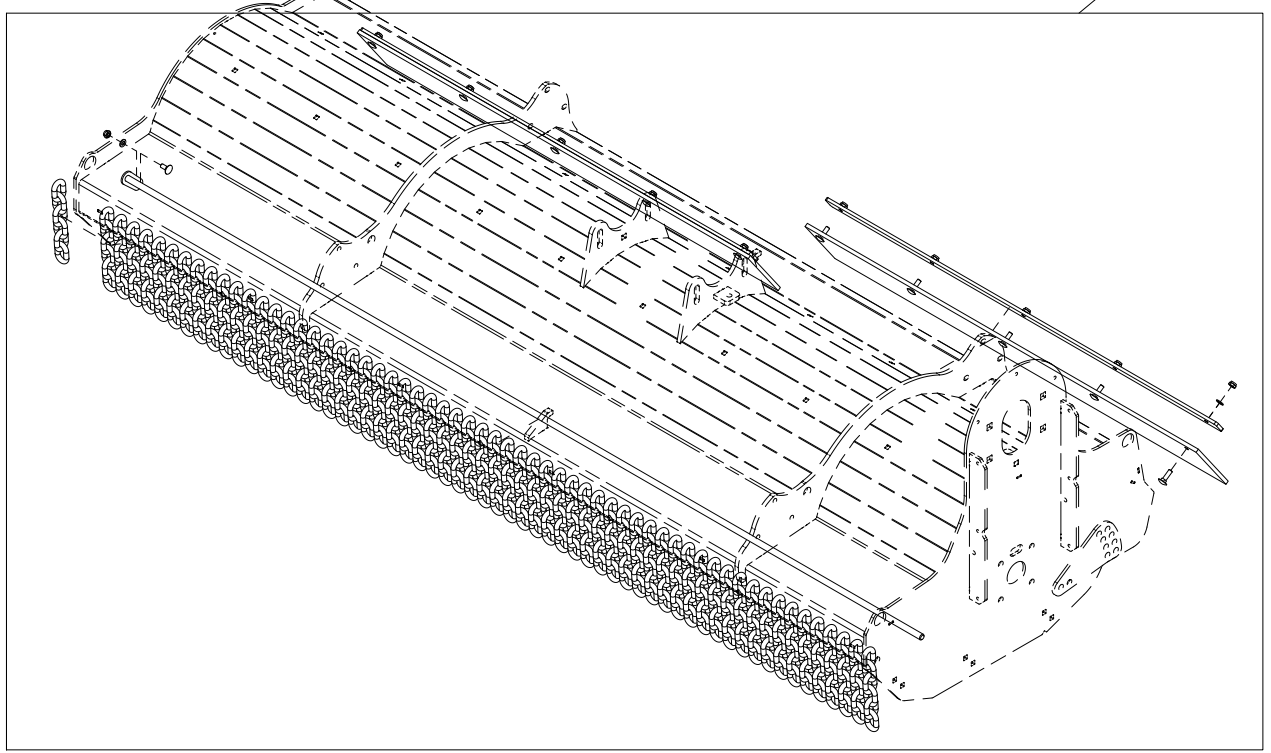

005 Beskyttelse BPK280

Pos	Ant	Artikkelnr	Beskrivelse
1	11	2483610	Lockingmutter M10 ElZn DIN 985
2	11	2531060	Underlagsskive M10 ElZn DIN 125
3	1	2344330	Låseskrue M10x25 ElZn 8.8 DIN 603
4	10	2344332	Låseskrue M10x35 ElZn 8.8 DIN 603
5	61	2555015	Kjetting 6 lenker
6	1	27111004	Stang BP280
7	2	27111006	Festeskinne
8	2	27111008	Gummiplate