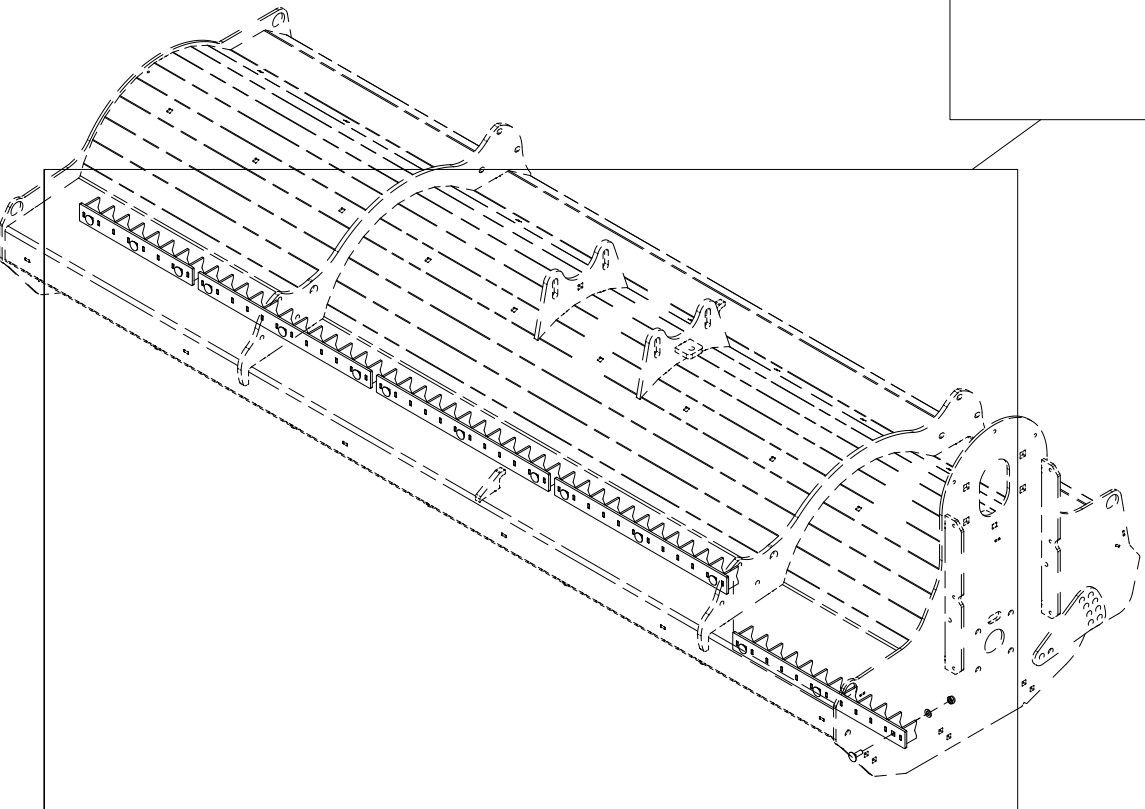

Pos	Ant	Artikkelnr	Beskrivelse
1	20	2483610	Lockingmutter M10 ElZn DIN 985
2	20	2531060	Underlagsskive M10 ElZn DIN 125
3	20	2344295	Låseskrue M10x20 ElZn 8.8 DIN 603
4	1	27131007	Slitedeksel V side
5	1	27141005	Slitedeksel H side

008 Motkniver BPK280