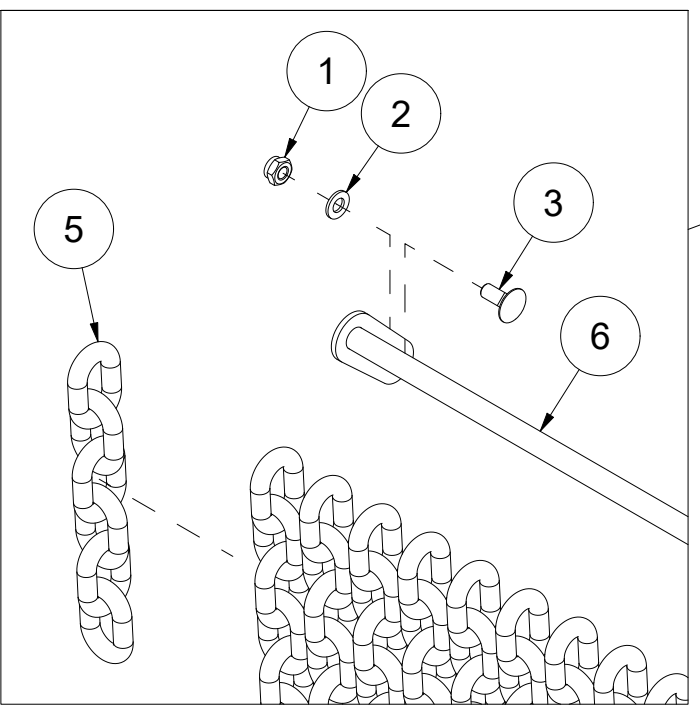

005 Beskyttelse BPK280

Pos	Ant	Artikkelnr	Beskrivelse
1	11	2483610	Lockingmutter M10 ElZn DIN 985
2	11	2531060	Underlagsskive M10 ElZn DIN 125
3	1	2344330	Låseskrue M10x25 ElZn 8.8 DIN 603
4	10	2344332	Låseskrue M10x35 ElZn 8.8 DIN 603
5	61	2555015	Kjetting 6 lenker
6	1	27111004	Stang BP280
7	2	27111006	Festeskinne
8	2	27111008	Gummiplate