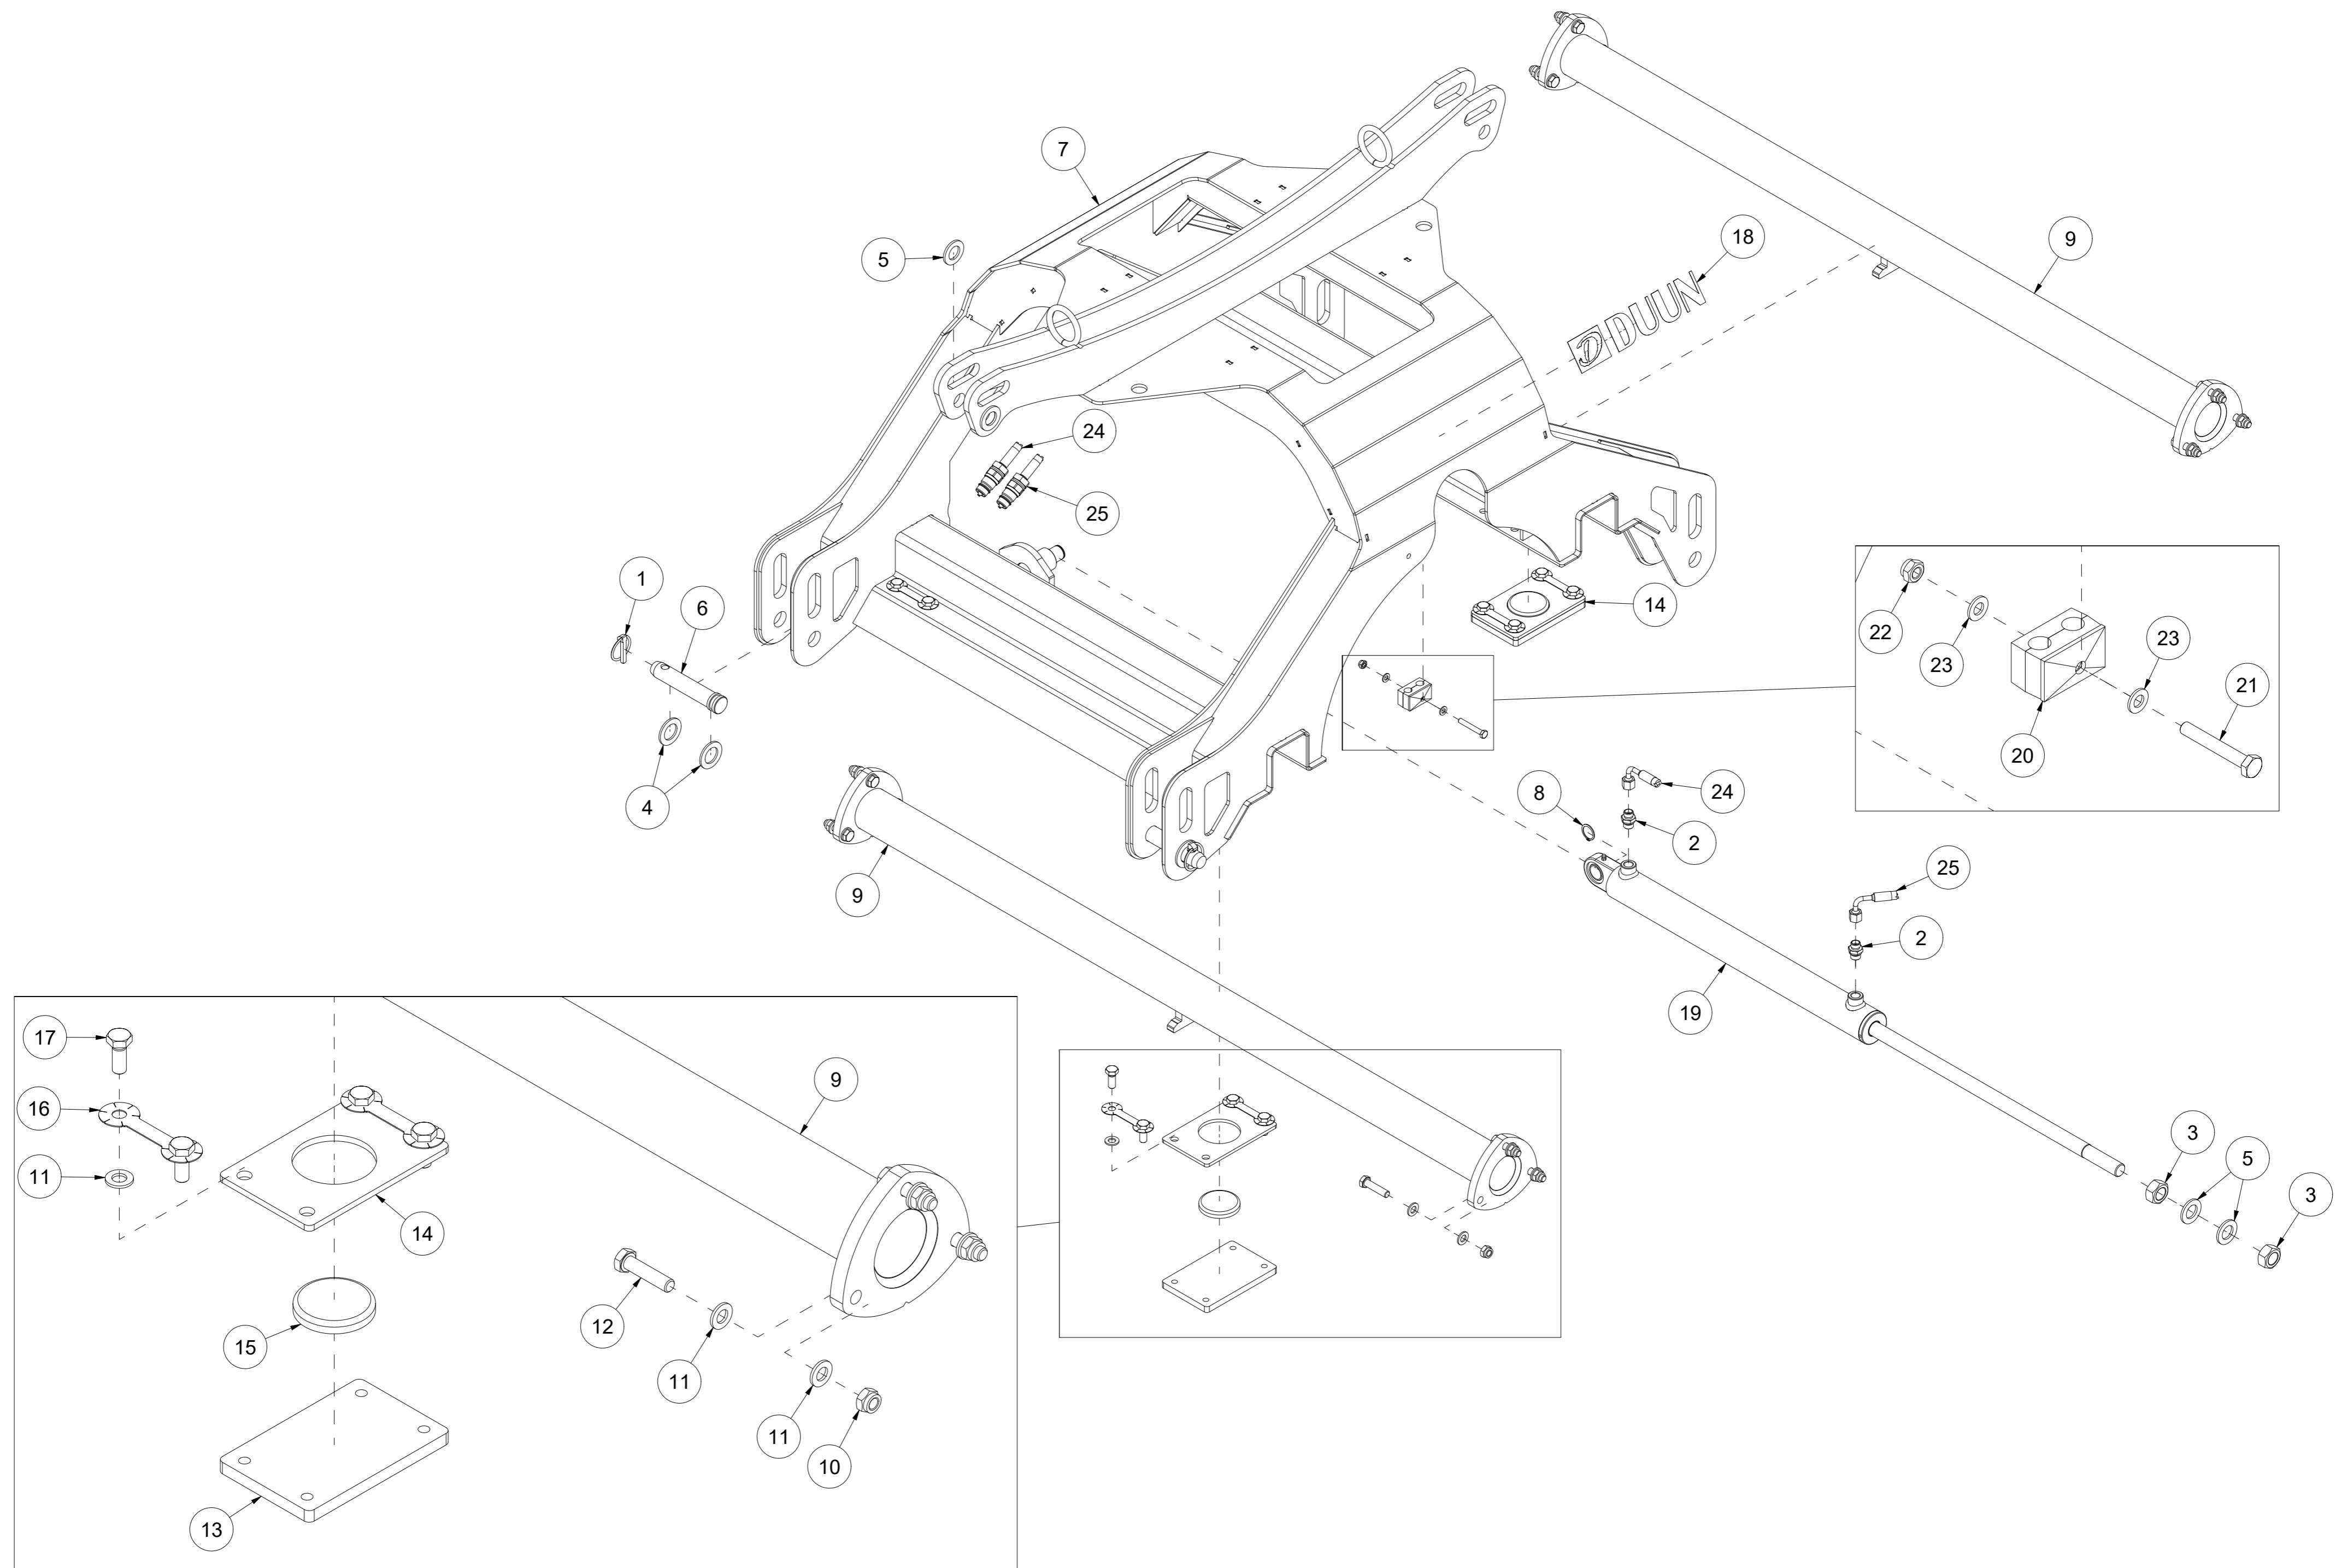

BPK280

Reservedelskatalog

Duun Industrier as
7630 Åsen, Norway
www.duun.no

001 Skrog BPK280

Pos	Ant	Artikkelnr	Beskrivelse
1	1	2935185	Klebemerke 90x48 Klemfare
2	2	2935186	Klebemerke 48x90 Hold avstand
3	2	2935188	Klebemerke 135x48 Kuttskader
4	6	2531060	Underlagsskive M10 EIZn DIN 125
5	19	2534060	Fjærskive M10 EIZn DIN 127
6	6	2422295	Sekskantskrue M10x20 EIZn 8.8 DIN 933
7	1	2935189	Klebemerke 90x48 Reimstramming
8	12	2483611	Lockingmutter M12 EIZn DIN 985
9	12	2531069	Underlagsskive M12 EIZn DIN 125
10	12	2344350	Låseskrue M12x35 EIZn 8.8 DIN 603
11	13	2422297	Sekskantskrue M10x25 EIZn 8.8 DIN 933
12	13	2533060	Karosseriskive M10 EIZn DIN 9021
13	2	2935088	Klebemerke 90x48 Klemfare hånd
14	2	27201025	Slitesko
15	1	27141001	Skrog BPK280
16	1	2935122	Klebemerke 45x309 Beitepusser 1000 rpm samleskilt
17	1	2935183	Klebemerke BPK280
18	1	27121064	Deksel

Pos	Ant	Artikkelnr	Beskrivelse
1	2	2556142	Orepinne Ø10x40
2	2	2957751	Ansatsnippel GEK BSP 3/8" L10 ED Ø3,0
3	2	2482617	Sekskantmutter M24x1.5 EIZn DIN 934
4	4	2533097	Skive Ø30/50x3,5
5	4	2533095	Skive Ø26/45x4
6	2	2551731	Trekkarmsbolt kat. 2 Ø28x110
7	1	27131002	Traktorfeste kombi
8	1	2553125	Seegerring A 25x1,2 DIN 471
9	2	27131003	Gliderør
10	12	2483611	Lockingmutter M12 EIZn DIN 985
11	40	2531069	Underlagsskive M12 EIZn DIN 125
12	12	2422356	Sekskantskrue M12x50 EIZn 8.8 DIN 931
13	4	27131004	Plate
14	4	27131006	Plate
15	4	27131005	Glideplate
16	8	27131011	Sikringsblekk
17	16	2422348	Sekskantskrue M12x30 EIZn 8.8 DIN 933
18	2	2935071	Klebemerke Duun H60
19	1	2955373	Sylinder Ø50x25 SL500
20	1	4251206	Slangeholder
21	1	2422258	Sekskantskrue M8x55 EIZn 8.8 DIN 931
22	1	2483809	Lockingmutter M8 A4 DIN 985
23	2	2531047	Underlagsskive M8 EIZn DIN 125
24	1	2958404	Hydraulikkslange 1/4" L3100
25	1	2958403	Hydraulikkslange 1/4" L2560