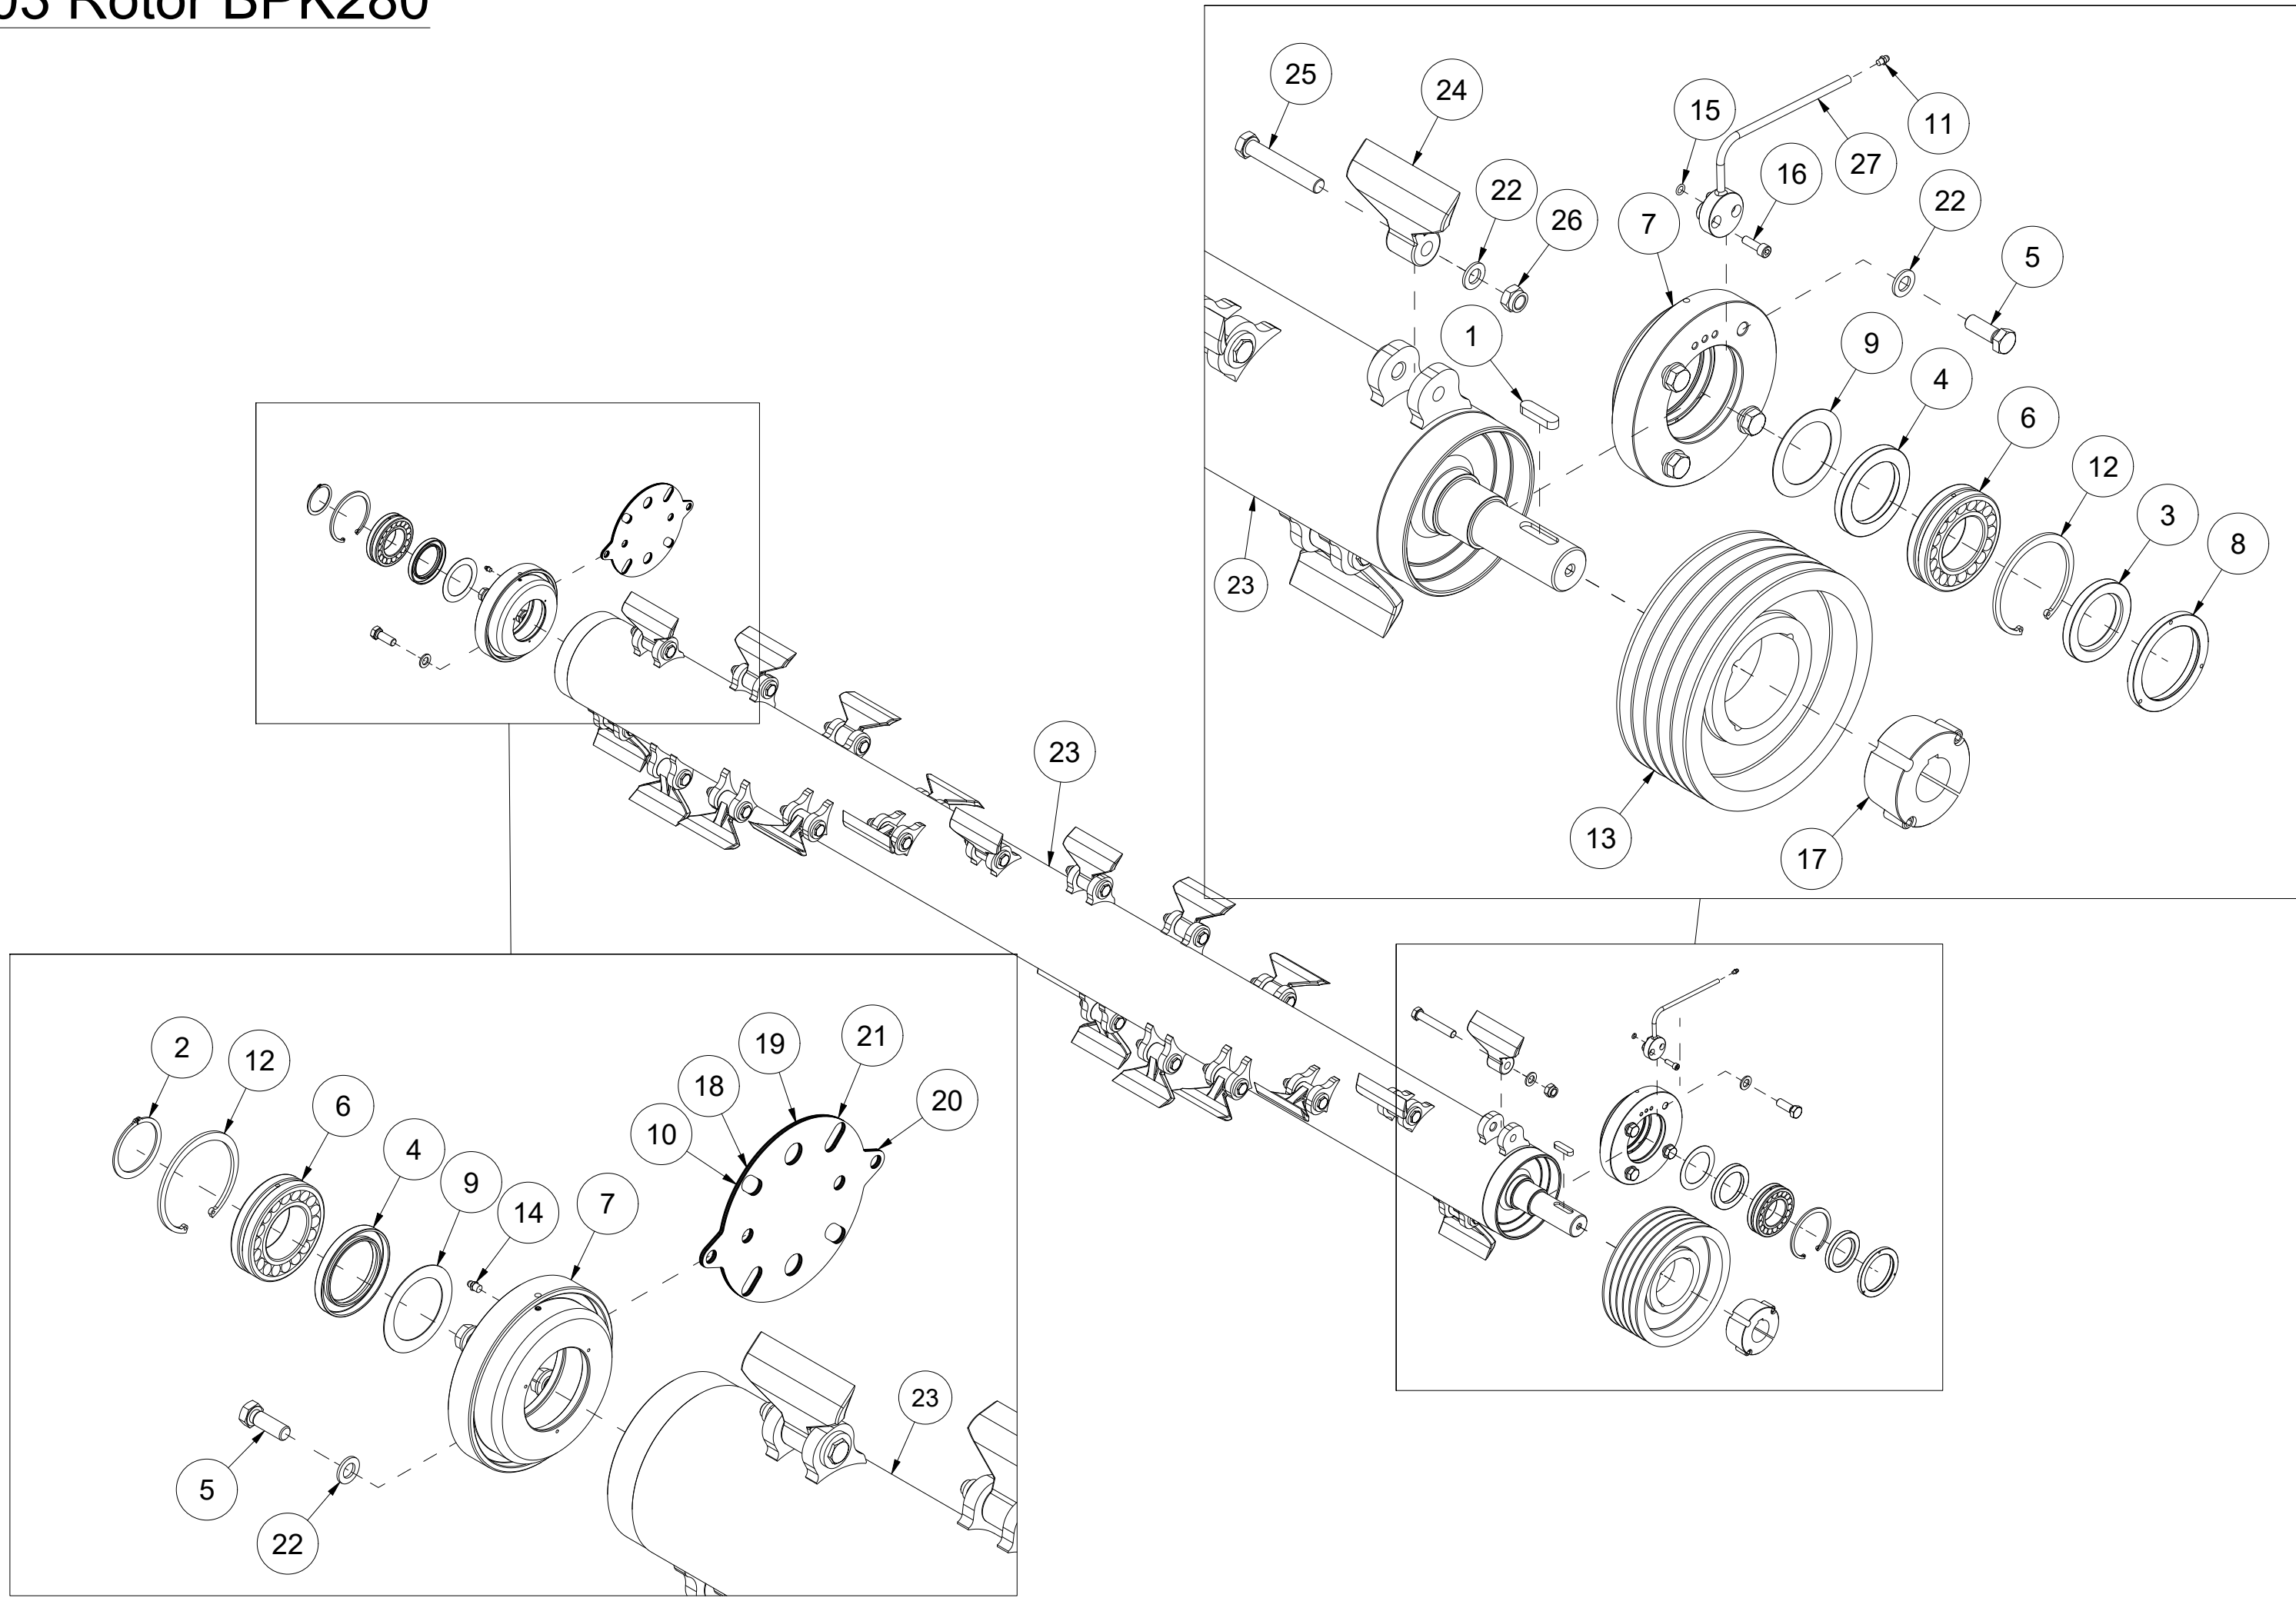

003 Rotor BPK280

Pos	Ant	Artikkelnr	Beskrivelse
1	1	2115175	Passkile 14x9 L50 St DIN 6885A
2	1	2553160	Seegerring A 60x2,0 DIN 471
3	1	2234157	Simmerring Ø60/90x10
4	2	2234161	Simmerring Ø70/100x10 AS
5	8	2423491	Sekskantskrue M16x45 EIZn 10.9 DIN 933
6	2	2953322	Rullelager 22212.EAW33C3 Ø60/110x28
7	2	27121014	Lagerhus
8	1	27121015	Ring
9	2	27101043	Holdeskive
10	1	27121017	Shims rotor 3 mm
11	1	2478409	Smørenippel Rett M6
12	2	2553310	Seegerring I 110x4,0 DIN 472
13	1	2965390	Remskive 265x5 SPB 3020
14	1	2478407	Smørenippel Rett M8
15	1	2233008	O-ring 8,00x2,00 NBR 70
16	2	2472315	Unbrako sylinderskrue M8x25 EIZn DIN 912
17	1	2965321	Bøsning Ø50 TL3020
18	1	27121031	Shims rotor 2 mm
19	1	27121034	Shims rotor 1 mm
20	1	27121070	Shims rotor 5 mm
21	1	27121069	Shims rotor 4 mm
22	32	2531078	Underlagsskive M16 EIZn DIN 125
23	1	27111002	Rotor BP280
24	24	2112210	Hammerkniv
25	24	2428502	Sekskantskrue M16x1,5x100 EIZn 10.9 DIN 960
26	24	2482613	Lockingmutter M16x1,5 EIZn DIN 985
27	1	27121033	Smøreadapter