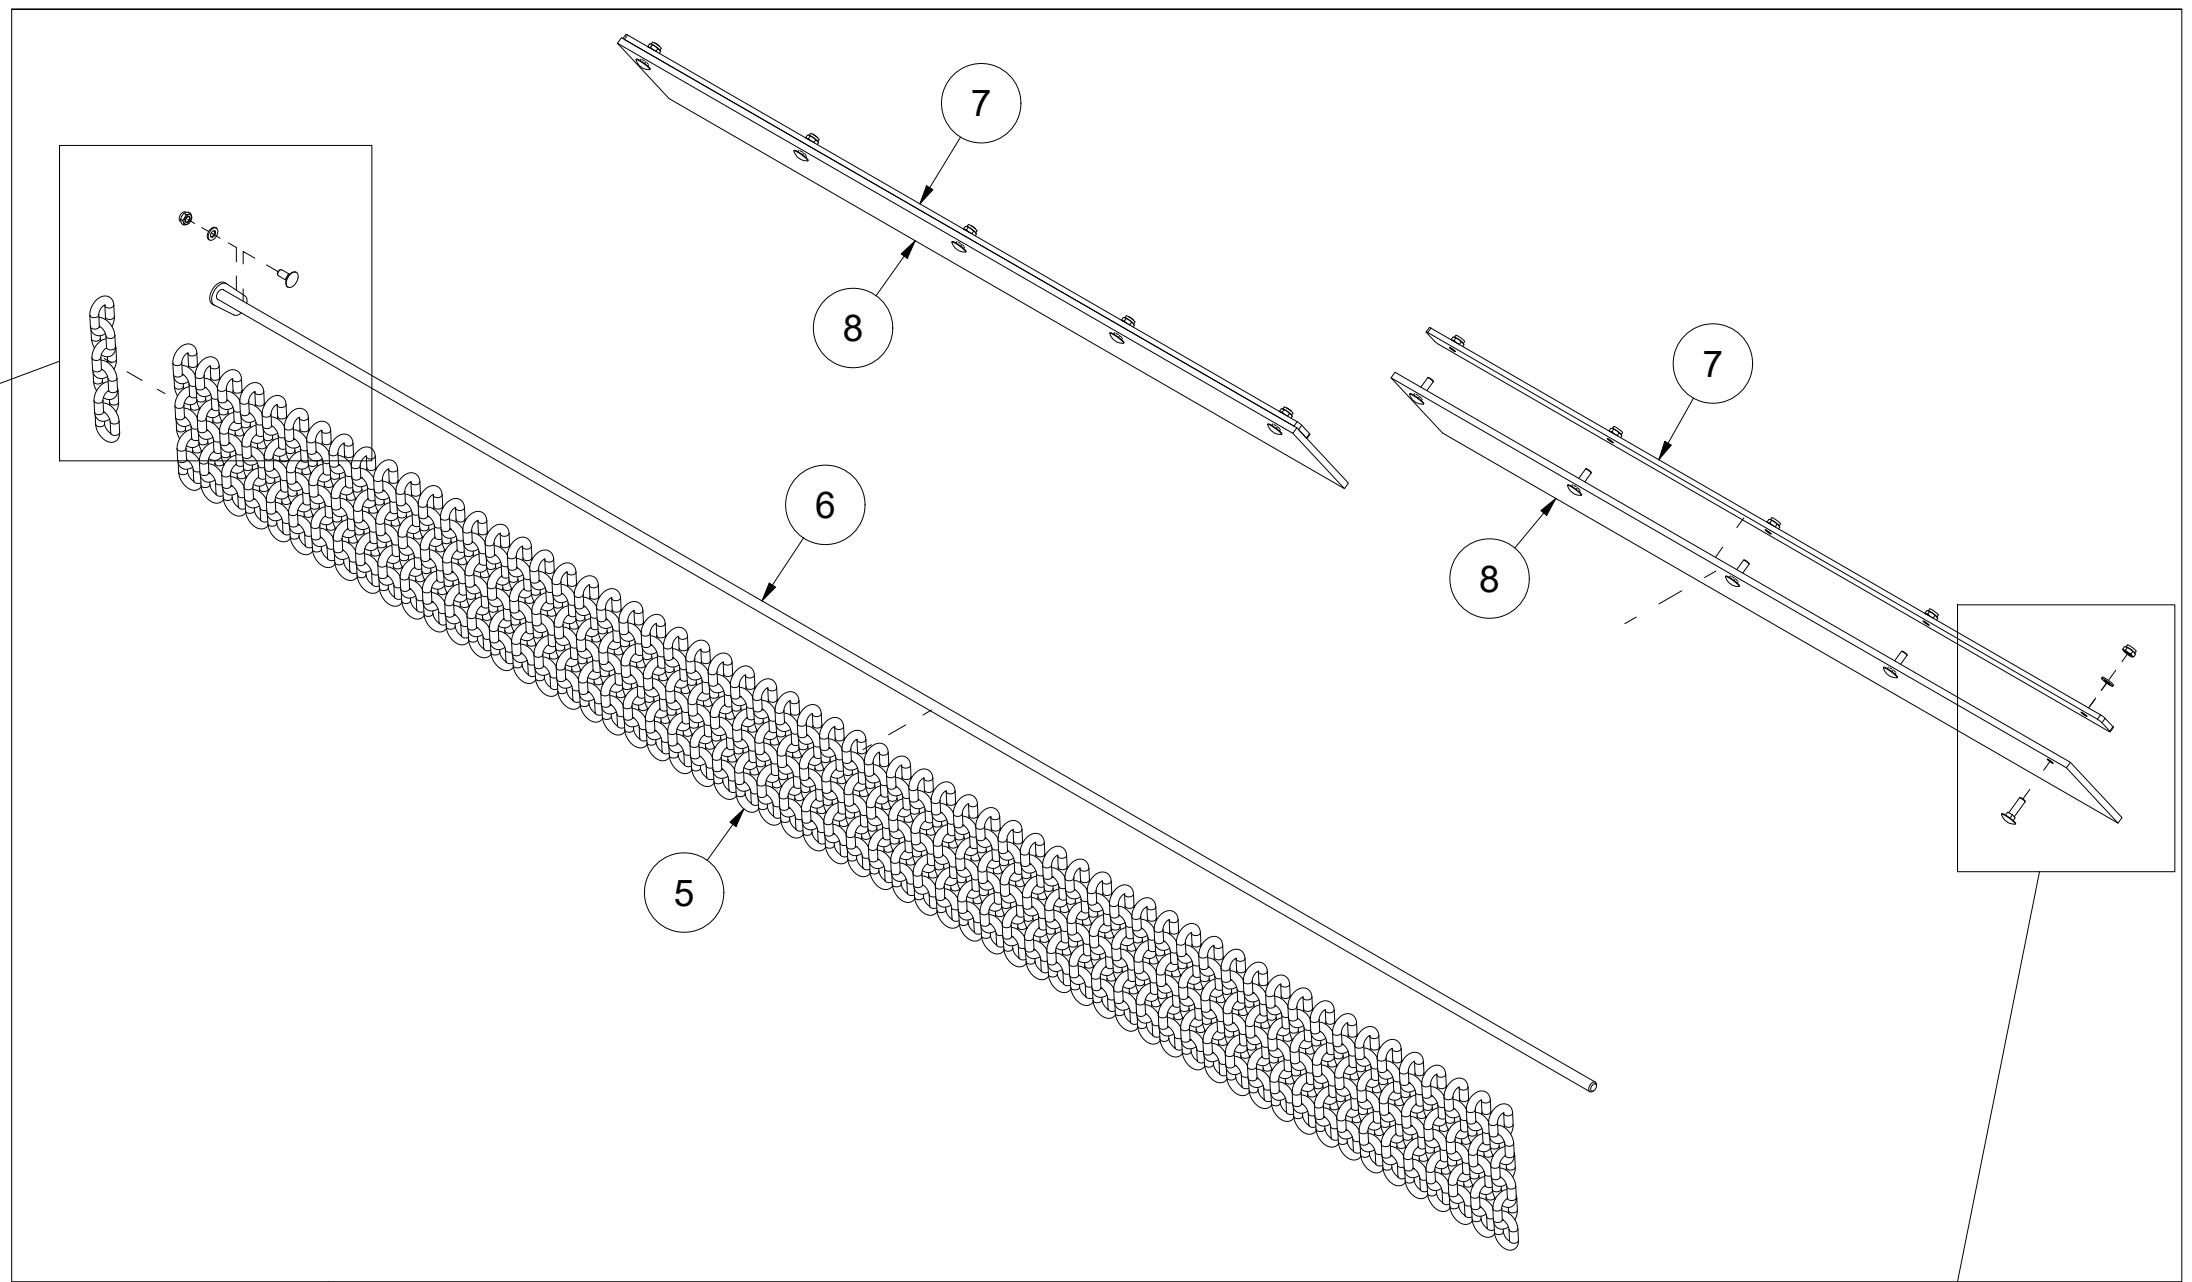

005 Beskyttelse BPK280

Pos	Ant	Artikkelnr	Beskrivelse
1	11	2483610	Lockingmutter M10 ElZn DIN 985
2	11	2531060	Underlagsskive M10 ElZn DIN 125
3	1	2344330	Låseskrue M10x25 ElZn 8.8 DIN 603
4	10	2344332	Låseskrue M10x35 ElZn 8.8 DIN 603
5	61	2555015	Kjetting 6 lenker
6	1	27111004	Stang BP280
7	2	27111006	Festeskinne
8	2	27111008	Gummiplate