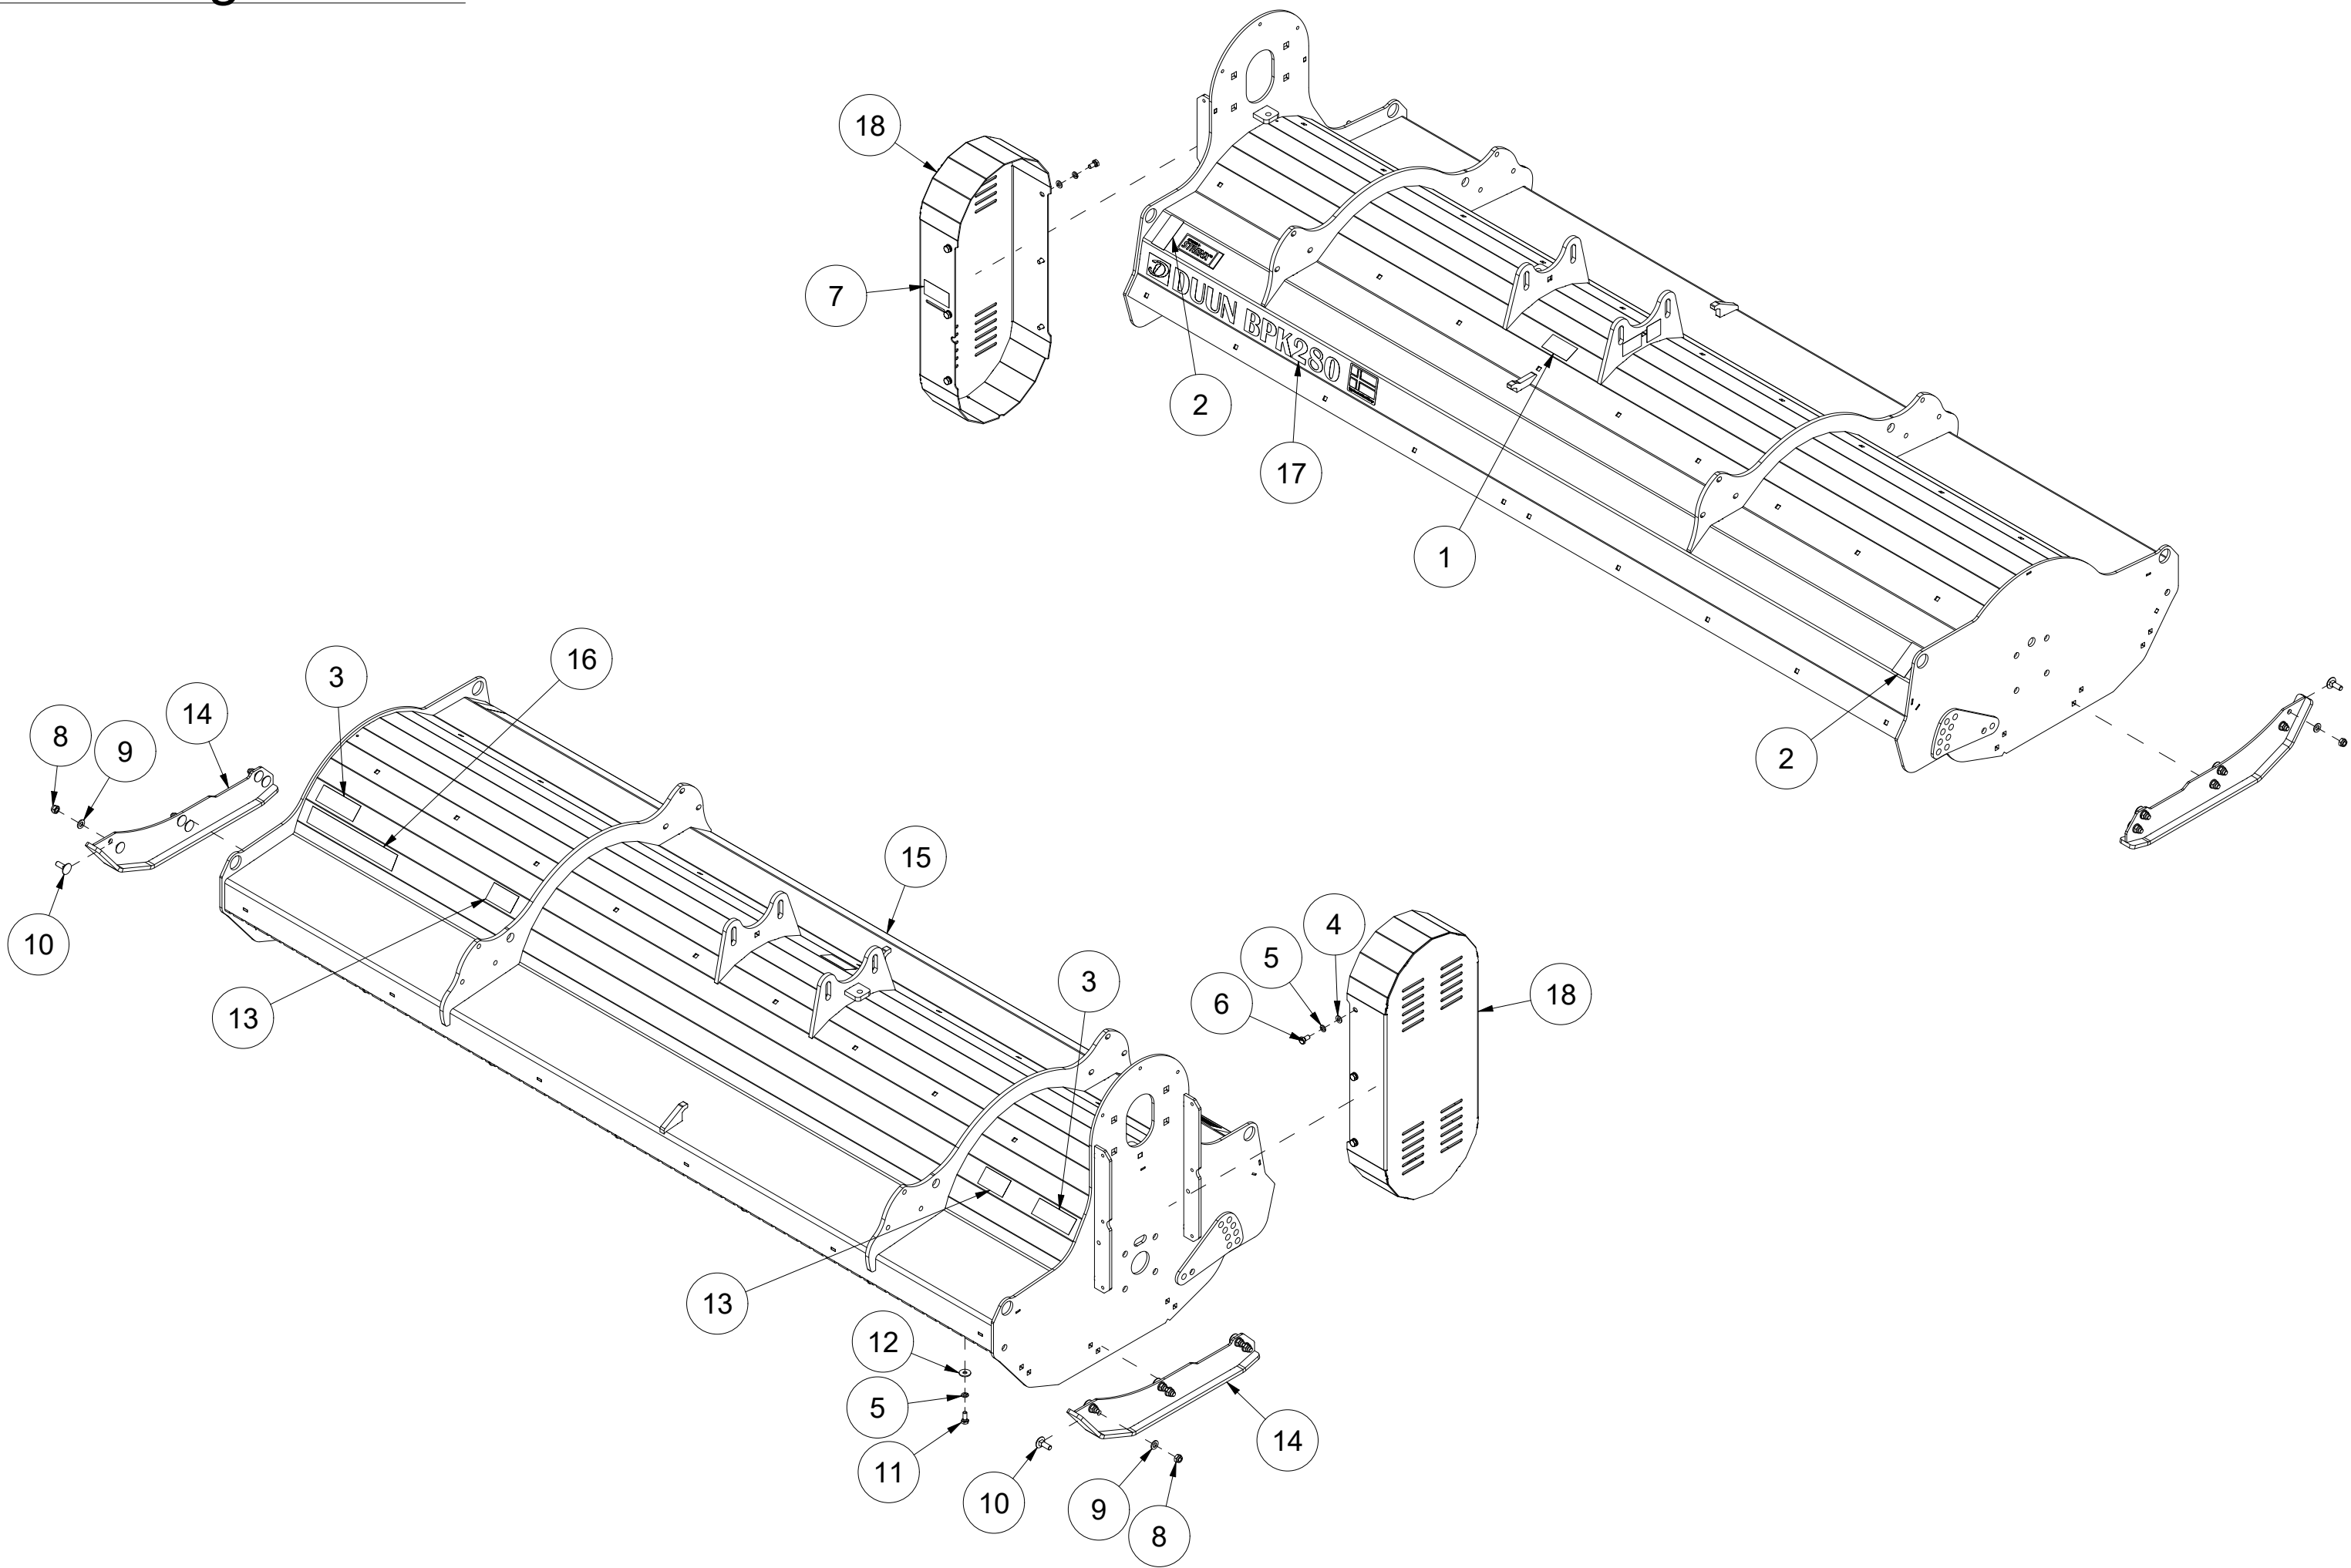

BPK280

Reservedelskatalog

Duun Industrier as
7630 Åsen, Norway
www.duun.no

001 Skrog BPK280

Pos	Ant	Artikkelnr	Beskrivelse
1	1	2935185	Klebemerke 90x48 Klemfare
2	2	2935186	Klebemerke 48x90 Hold avstand
3	2	2935188	Klebemerke 135x48 Kuttskader
4	6	2531060	Underlagsskive M10 EIZn DIN 125
5	19	2534060	Fjærskive M10 EIZn DIN 127
6	6	2422295	Sekskantskrue M10x20 EIZn 8.8 DIN 933
7	1	2935189	Klebemerke 90x48 Reimstramming
8	12	2483611	Lockingmutter M12 EIZn DIN 985
9	12	2531069	Underlagsskive M12 EIZn DIN 125
10	12	2344350	Låseskrue M12x35 EIZn 8.8 DIN 603
11	13	2422297	Sekskantskrue M10x25 EIZn 8.8 DIN 933
12	13	2533060	Karosseriskive M10 EIZn DIN 9021
13	2	2935088	Klebemerke 90x48 Klemfare hånd
14	2	27201025	Slitesko
15	1	27141001	Skrog BPK280
16	1	2935122	Klebemerke 45x309 Beitepusser 1000 rpm samleskilt
17	1	2935183	Klebemerke BPK280
18	1	27121064	Deksel

Pos	Ant	Artikkelnr	Beskrivelse
1	2	2556142	Orepinne Ø10x40
2	2	2957751	Ansatsnippel GEK BSP 3/8" L10 ED Ø3,0
3	2	2482617	Sekskantmutter M24x1.5 EIZn DIN 934
4	4	2533097	Skive Ø30/50x3,5
5	4	2533095	Skive Ø26/45x4
6	2	2551731	Trekkarmsbolt kat. 2 Ø28x110
7	1	27131002	Traktorfeste kombi
8	1	2553125	Seegerring A 25x1,2 DIN 471
9	2	27131003	Gliderør
10	12	2483611	Lockingmutter M12 EIZn DIN 985
11	40	2531069	Underlagsskive M12 EIZn DIN 125
12	12	2422356	Sekskantskrue M12x50 EIZn 8.8 DIN 931
13	4	27131004	Plate
14	4	27131006	Plate
15	4	27131005	Glideplate
16	8	27131011	Sikringsblekk
17	16	2422348	Sekskantskrue M12x30 EIZn 8.8 DIN 933
18	2	2935071	Klebemerke Duun H60
19	1	2955373	Sylinder Ø50x25 SL500
20	1	4251206	Slangeholder
21	1	2422258	Sekskantskrue M8x55 EIZn 8.8 DIN 931
22	1	2483809	Lockingmutter M8 A4 DIN 985
23	2	2531047	Underlagsskive M8 EIZn DIN 125
24	1	2958404	Hydraulikkslange 1/4" L3100
25	1	2958403	Hydraulikkslange 1/4" L2560