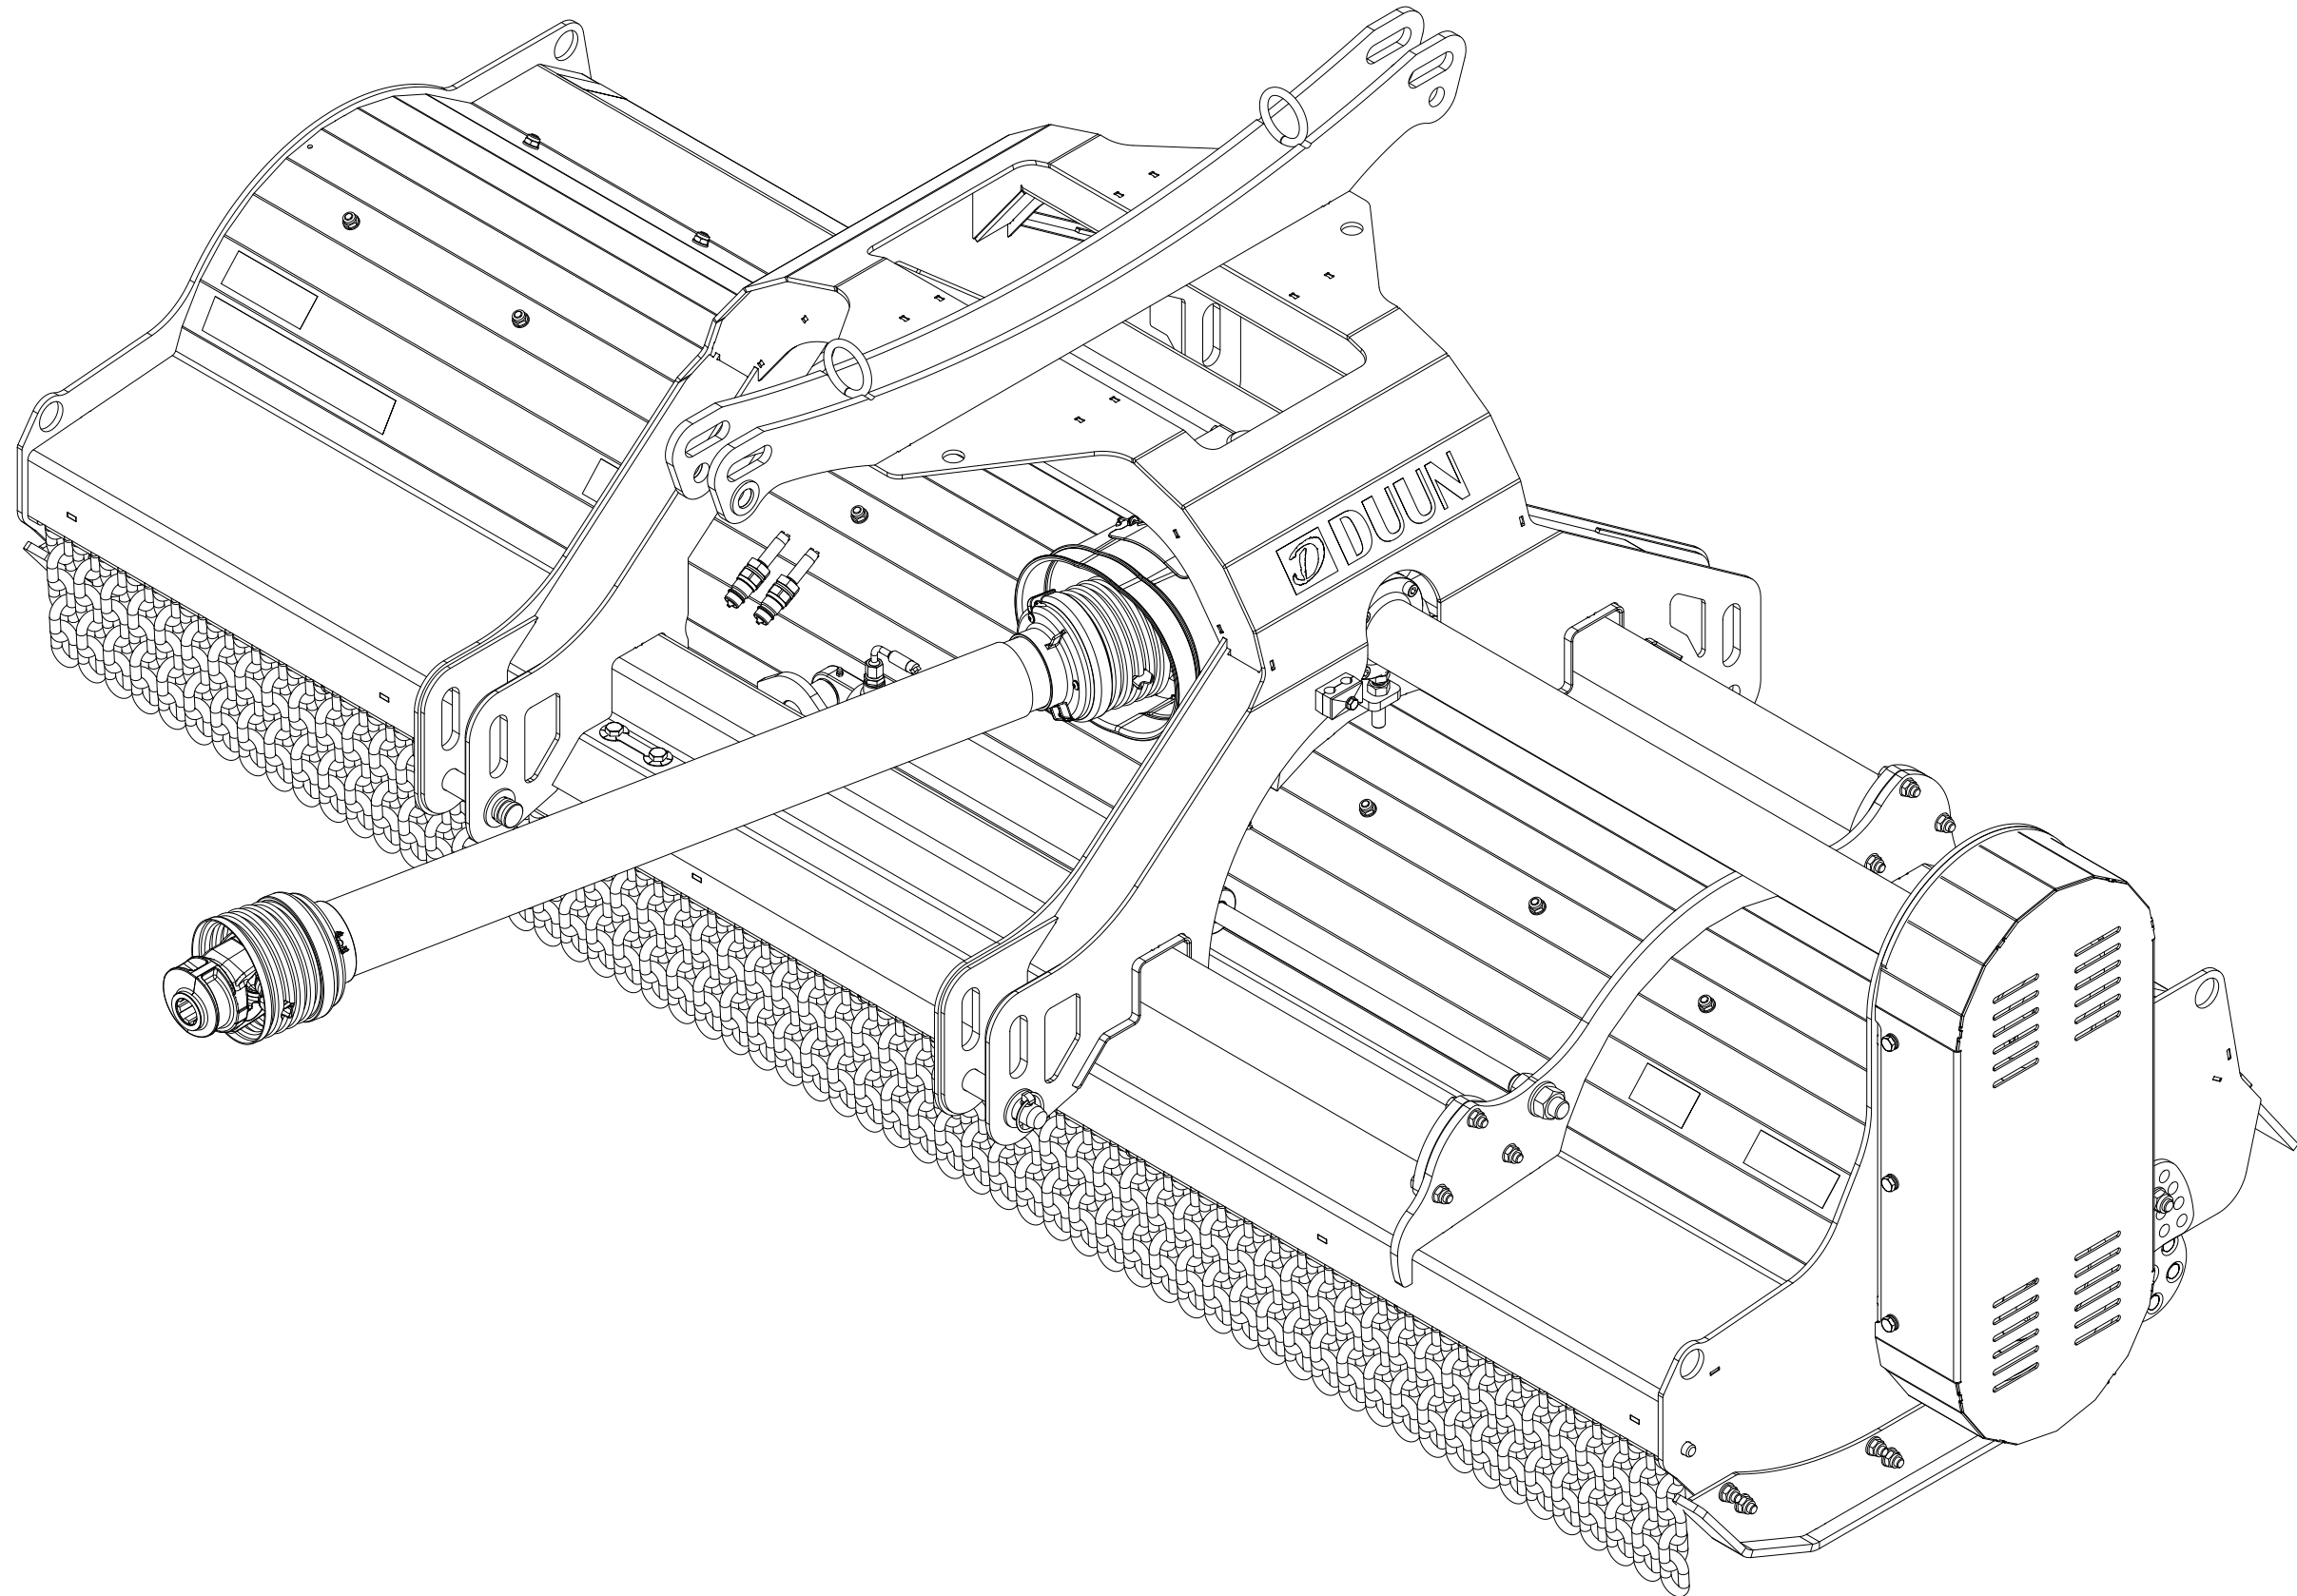

BPK280

Reservedelskatalog

Duun Industrier as
7630 Åsen, Norway
www.duun.no

001 Skrog BPK280

Pos	Ant	Artikkelnr	Beskrivelse
1	1	2935185	Klebemerke 90x48 Klemfare
2	2	2935186	Klebemerke 48x90 Hold avstand
3	2	2935188	Klebemerke 135x48 Kuttskader
4	6	2531060	Underlagsskive M10 EIZn DIN 125
5	19	2534060	Fjærskive M10 EIZn DIN 127
6	6	2422295	Sekskantskrue M10x20 EIZn 8.8 DIN 933
7	1	2935189	Klebemerke 90x48 Reimstramming
8	12	2483611	Lockingmutter M12 EIZn DIN 985
9	12	2531069	Underlagsskive M12 EIZn DIN 125
10	12	2344350	Låseskrue M12x35 EIZn 8.8 DIN 603
11	13	2422297	Sekskantskrue M10x25 EIZn 8.8 DIN 933
12	13	2533060	Karosseriskive M10 EIZn DIN 9021
13	2	2935088	Klebemerke 90x48 Klemfare hånd
14	2	27201025	Slitesko
15	1	27141001	Skrog BPK280
16	1	2935122	Klebemerke 45x309 Beitepusser 1000 rpm samleskilt
17	1	2935183	Klebemerke BPK280
18	1	27121064	Deksel

Pos	Ant	Artikkelnr	Beskrivelse
1	2	2556142	Orepinne Ø10x40
2	2	2957751	Ansatsnippel GEK BSP 3/8" L10 ED Ø3,0
3	2	2482617	Sekskantmutter M24x1.5 EIZn DIN 934
4	4	2533097	Skive Ø30/50x3,5
5	4	2533095	Skive Ø26/45x4
6	2	2551731	Trekkarmsbolt kat. 2 Ø28x110
7	1	27131002	Traktorfeste kombi
8	1	2553125	Seegerring A 25x1,2 DIN 471
9	2	27131003	Gliderør
10	12	2483611	Lockingmutter M12 EIZn DIN 985
11	40	2531069	Underlagsskive M12 EIZn DIN 125
12	12	2422356	Sekskantskrue M12x50 EIZn 8.8 DIN 931
13	4	27131004	Plate
14	4	27131006	Plate
15	4	27131005	Glideplate
16	8	27131011	Sikringsblekk
17	16	2422348	Sekskantskrue M12x30 EIZn 8.8 DIN 933
18	2	2935071	Klebemerke Duun H60
19	1	2955373	Sylinder Ø50x25 SL500
20	1	4251206	Slangeholder
21	1	2422258	Sekskantskrue M8x55 EIZn 8.8 DIN 931
22	1	2483809	Lockingmutter M8 A4 DIN 985
23	2	2531047	Underlagsskive M8 EIZn DIN 125
24	1	2958404	Hydraulikkslange 1/4" L3100
25	1	2958403	Hydraulikkslange 1/4" L2560